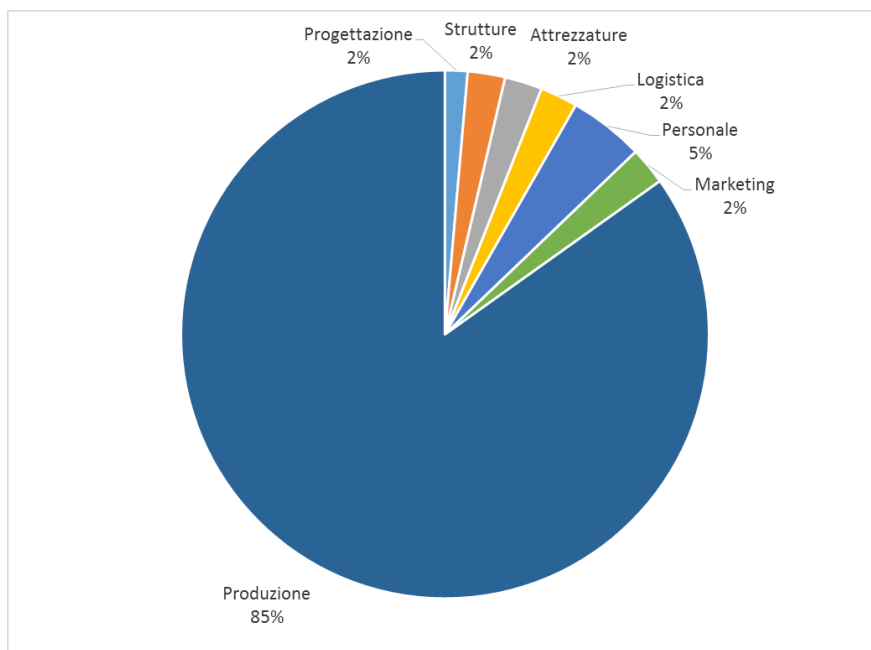

Arezzo, 21 settembre 2015

OGGETTO: Chiusura raccolta fondi per il Progetto "A Tutto Cinema"

La Poti Pictures comunica con la presente la chiusura della campagna di raccolta fondi del progetto "A Tutto Cinema". Prevedendo che alla chiusura della campagna (15 ottobre 2015) non si sarebbe raggiunto il budget necessario a completare l'intero percorso del Progetto, la Poti Pictures ha deciso di dare comunque inizio alle attività, per consentire ai 34 "mecenati" che hanno voluto credere e sostenere gli obiettivi di "A Tutto Cinema" di concretizzare, almeno in parte, le loro aspettative.

A tale scopo e con l'intento di confermare la condivisione delle finalità del suo operato, la Poti Pictures comunica l'utilizzo dei 2.180,00€ donati nel seguente modo.

| | |
|----------------------|------------|
| <i>Progettazione</i> | € 30,00 |
| <i>Strutture</i> | € 50,00 |
| <i>Attrezzature</i> | € 50,00 |
| <i>Logistica</i> | € 50,00 |
| <i>Personale</i> | € 100,00 |
| <i>Marketing</i> | € 50,00 |
| <i>Produzione</i> | € 1.850,00 |
| | € 2.180,00 |